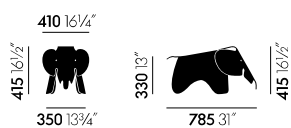

MASSANGABEN